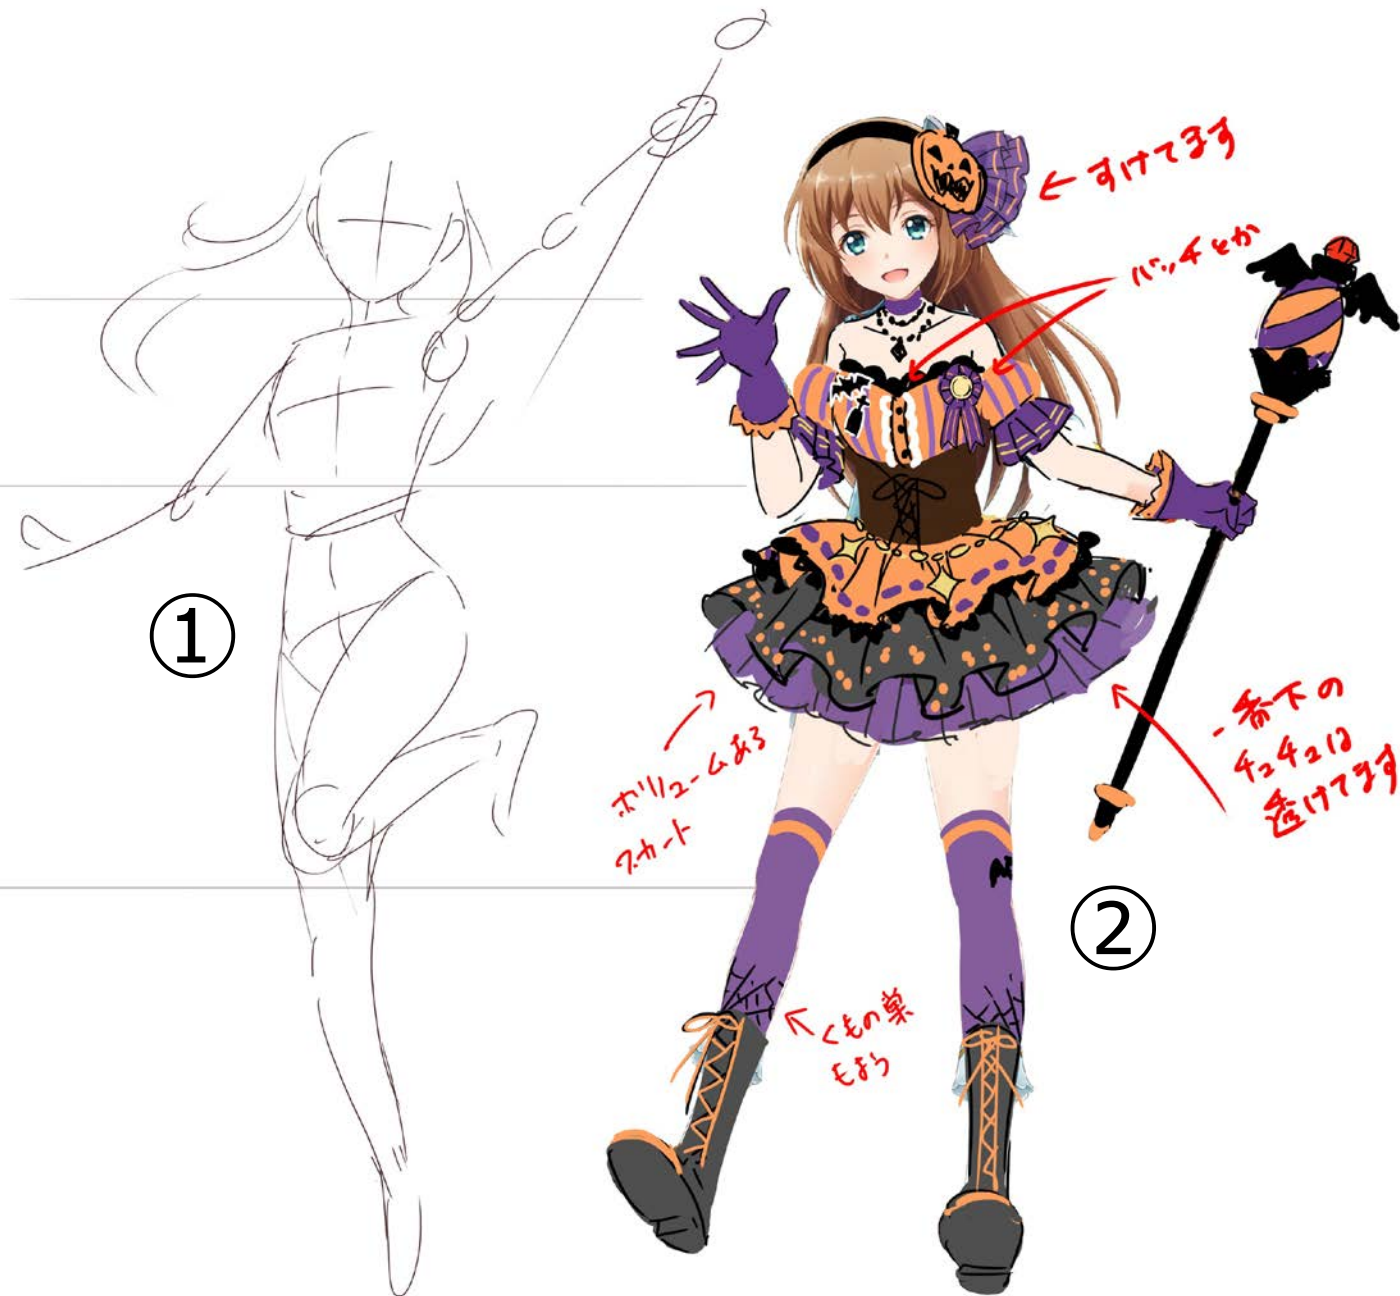

●女性キャラクター立ち絵イラスト制作

左図のキャラクターの全身立ち絵のイラストを制作してください。  
キャラクターデザインや塗りのテイストは左図に準ずるものとします。

- ・ポーズイメージ：次頁ラフのイメージでお願い致します。
- ・衣装デザイン：次頁資料に従ってください(秋私服)

制作仕様：縦4000×横3000Pixel JPG 背景なし

# ●女性キャラクター立ち絵イラスト制作

・ポーズ：左図①のポーズラフを参考にしてください

・衣装：左図②秋：ハロウィンのイメージです

\*等身や顔、塗のテイストは  
ベースとなる前ページと同じくお願いいたします。